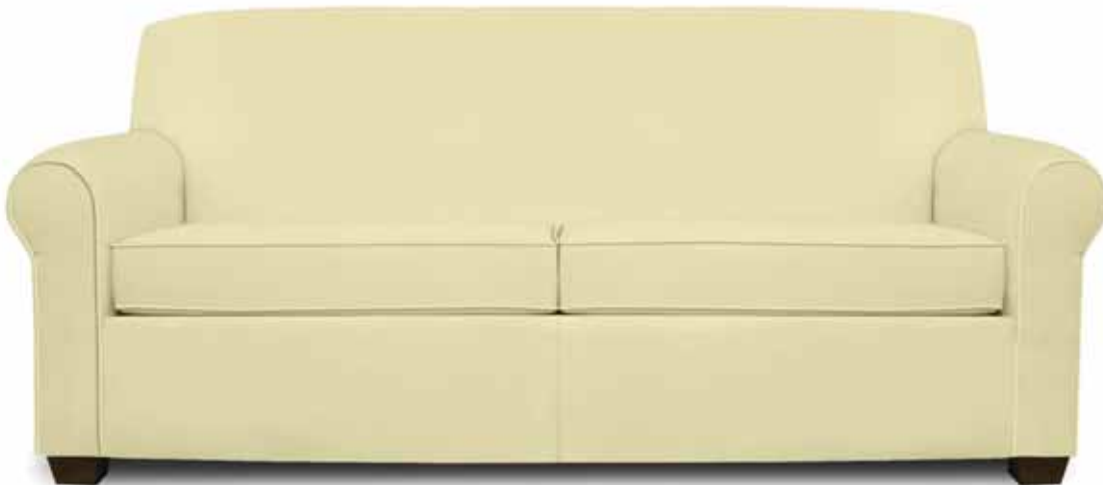

8966-50 Sofa ●

L85 D36-1/2 H36

| AH 25-1/2 | SH 19-1/2 | SD 20 | IW 68 |

Matching Pieces:

8966-01 Lounge Chair ●

W40 D36-1/2 H36

| AH 25-1/2 | SH 19-1/2 | SD 20 | IW 23 |

8966-20 Ottoman ●

W24 D18 H17-1/2

Also Available:

8966-70 Loveseat ●

L61-1/2 D36-1/2 H36

| AH 25-1/2 | SH 19-1/2 | SD 20 | IW 44-1/2 |

8966-66 Twin Sleeper ●

L61-1/2 D36-1/2 H36

| AH 25-1/2 | SH 19-1/2 | SD 20 | IW 44-1/2 |

8966-61 Full Sleeper ●

L77 D36-1/2 H36

| AH 25-1/2 | SH 19-1/2 | SD 20 | IW 60 |

8966-60 Queen Sleeper ●

L85 D36-1/2 H36

| AH 25-1/2 | SH 19-1/2 | SD 20 | IW 68 |