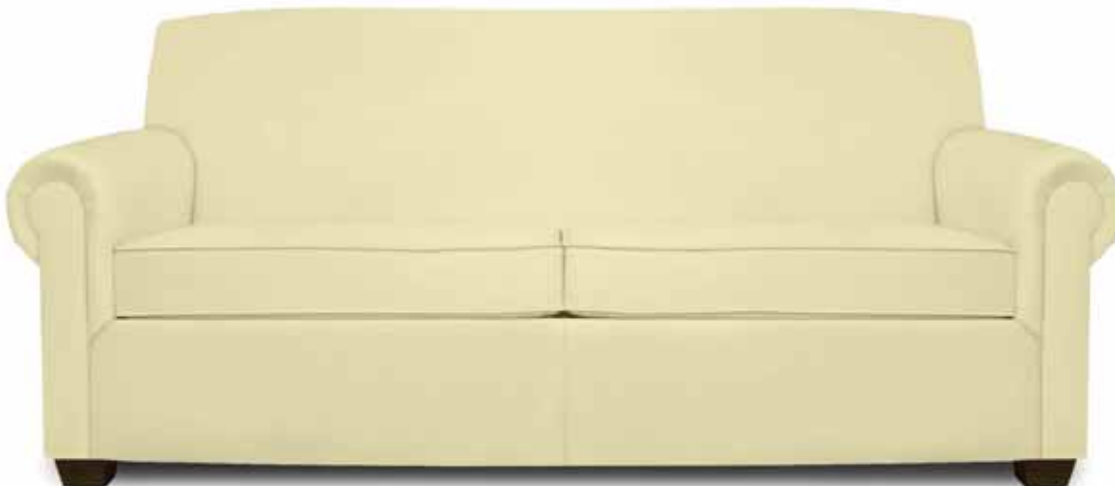

8952-50 Sofa ●

L85 D36-1/2 H36

| AH 25-1/2 | SH 19-1/2 | SD 20 | IW 68 |

Matching Pieces:

8952-01 Lounge Chair ●

W40 D36-1/2 H36

| AH 25-1/2 | SH 19-1/2 | SD 20 | IW 23 |

8952-20 Ottoman ●

W24 D18 H17-1/2

Also Available:

8952-70 Loveseat ●

L61-1/2 D36-1/2 H36

| AH 25-1/2 | SH 19-1/2 | SD 20 | IW 44-1/2 |

8952-66 Twin Sleeper ●

L61-1/2 D36-1/2 H36

| AH 25-1/2 | SH 19-1/2 | SD 20 | IW 44-1/2 |

8952-61 Full Sleeper ●

L77 D36-1/2 H36

| AH 25-1/2 | SH 19-1/2 | SD 20 | IW 60 |

8952-60 Queen Sleeper ●

L85 D36-1/2 H36

| AH 25-1/2 | SH 19-1/2 | SD 20 | IW 68 |